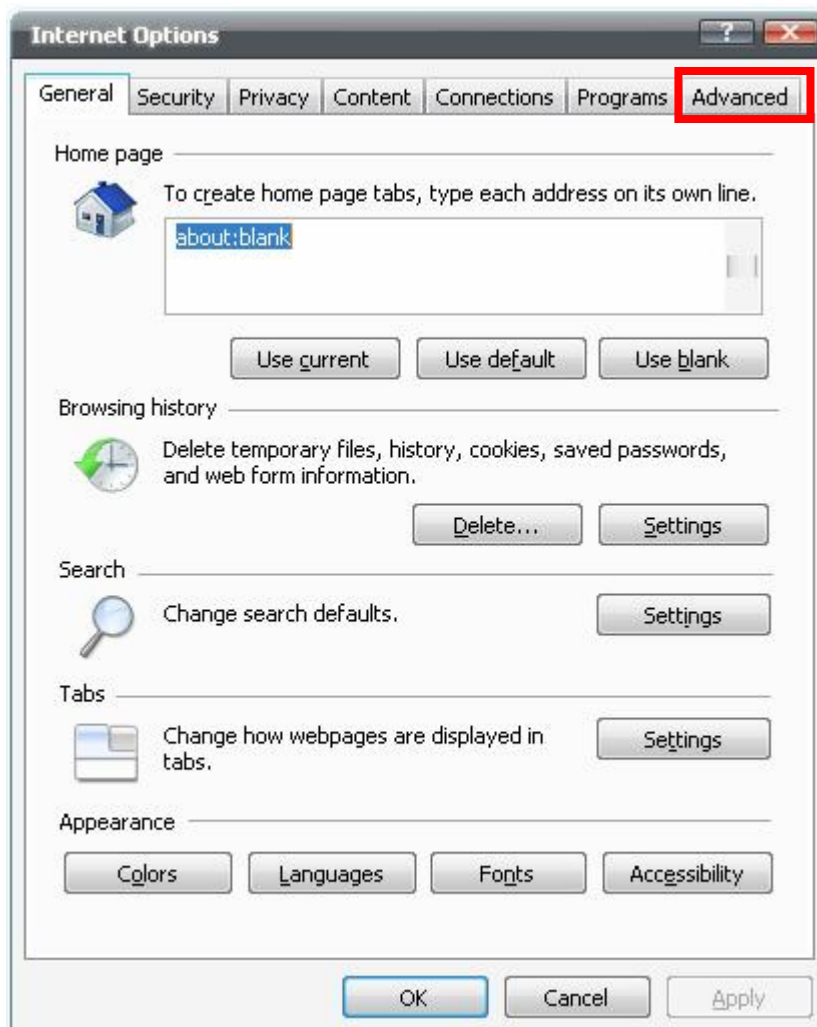

## การ Set Configuration สำหรับ IE7

1. เปิด IE7
2. จากนั้นคลิกที่ Tools -> Internet Option

3. Browser จะแสดงจอภาพ Internet Option จากนั้นให้เลือก Advanced

#### 4. Browser จะแสดงจอภาพ

5. จากนั้นให้เลื่อน Scroll Bar จนกระทั่งพบหัวข้อ Security และที่หัวข้อ Enabled native XMLHTTP support ถ้ามีให้เครื่องหมาย ✓ อยู่ ก็ให้เอาออก จากนั้นกดปุ่ม OK จนกระทั่งจอภาพ Internet Option ปิด แล้วจึงทำงานตามปกติ