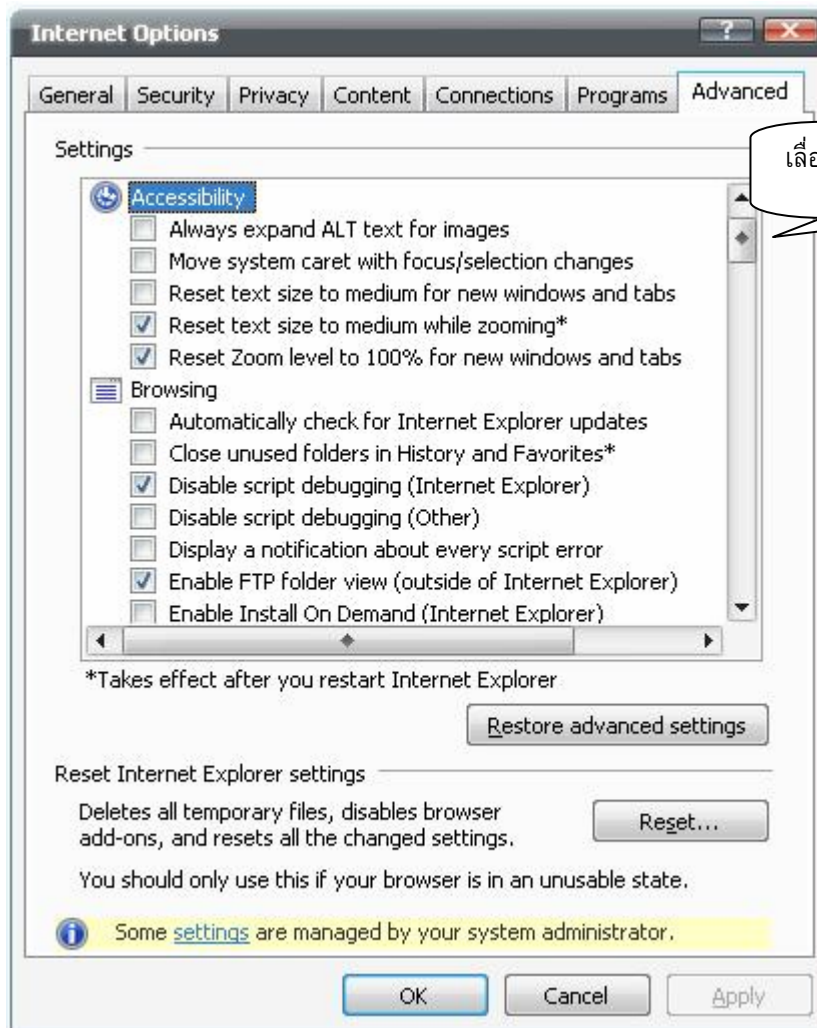

## การ Set Configuration สำหรับ IE7

1. เปิด IE7
2. จากนั้นคลิกที่ Tools -> Internet Option

3. Browser จะแสดงจอภาพ Internet Option จากนั้นให้เลือก Advanced

#### 4. Browser จะแสดงจอภาพ

5. จากนั้นให้เลื่อน Scroll Bar จนกระทั่งพบหัวข้อ Security และที่หัวข้อ Enabled native XMLHTTP support ถ้ามีให้เครื่องหมาย ✓ อยู่ ก็ให้เอาออก จากนั้นกดปุ่ม OK จนกระทั่งจอภาพ Internet Option ปิด แล้วจึงทำงานตามปกติ